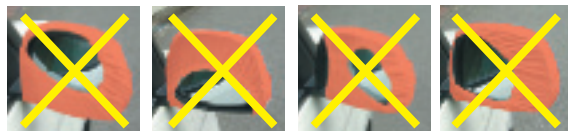

取り付け方

- ミラーを覆わないように取り付けてください

⚠警告 禁止事項

- 前後逆に取り付けない
- 運転中に触らない

ミラー面が覆われ、事故の原因となる可能性があります。

事故の原因となる可能性があります。

- ミラー面を隠さない

事故の原因となる可能性があります。

- 取り付けでゆるい感じがしたら使用しない
走行中にはずれて事故の原因となる可能性があります。

- 絶対に改造、分解、修理はしない
事故の原因となる可能性があります。

⚠注意

- ドアミラーの形状に合わせて取り付けてください
- 盗難等防止のため、車から離れる時は取り外し、保管してください
- 表皮にキズや汚れ等を付けないように取り付けてください
- 洗車の際は必ず取り外してください
- 汚れた時は、ぬるま湯(30℃前後)でやさしく押し洗いしてください
- 洗濯機ご使用の場合は、ネットをご使用ください
- 塩素系漂白剤は使用しないでください
- 色の異なるものとは一緒に洗濯しないでください